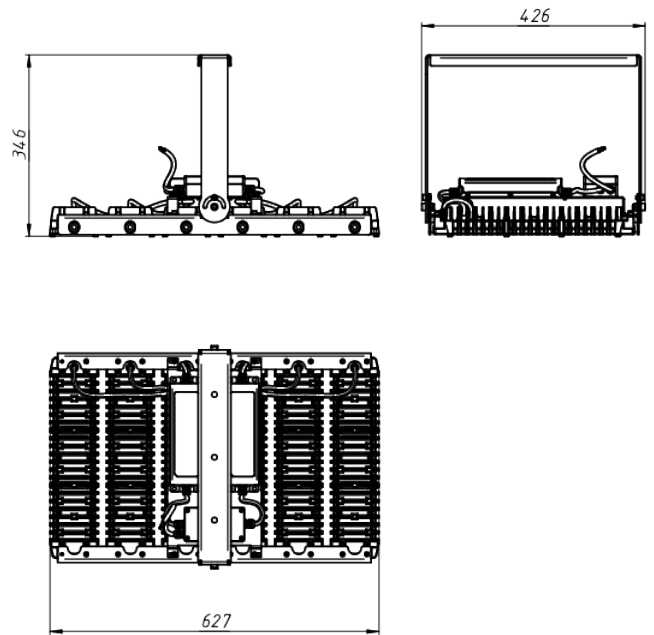

LAD LED R700-6-PC-120-750-D48-600L1 ST

Модель / Артикул	LAD LED R700-6-PC-120-750-D48-600L1 ST
Световой поток*, Лм	75623
Угол излучения	120*
Энергопотребление, Вт	600
Цветовая температура**, К	5000К
Индекс цветопередачи***	Ra 70
Кэффициент мощности	0.95
Номинальное напряжение питания****, В	АС/DC 230
Влаго и пылезащита	IP67
Вид климатического исполнения	УХЛ1
Класс защиты от поражения эл. током	I
Диапазон рабочих температур	-60*С ... +60*С
Тип крепления	Лура
Габаритные размеры светильника*****, мм	426 x 627 x 346
Гарантийный срок	5 лет